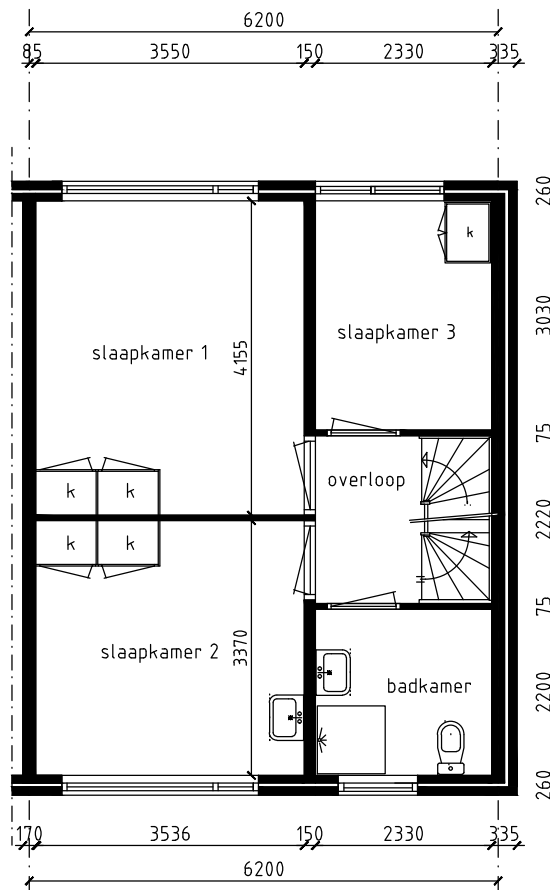

Van Kinsbergenlaan 49
4535 BH Terneuzen
Complex 12.78

LEGENDA

-  cv - ketel
-  mech. ventilatie-unit
-  opstelplaats wasmachine
-  opstelplaats droger
-  opstelplaats koelkast
-  fornuis

BEGANE GROND

VERDIEPING