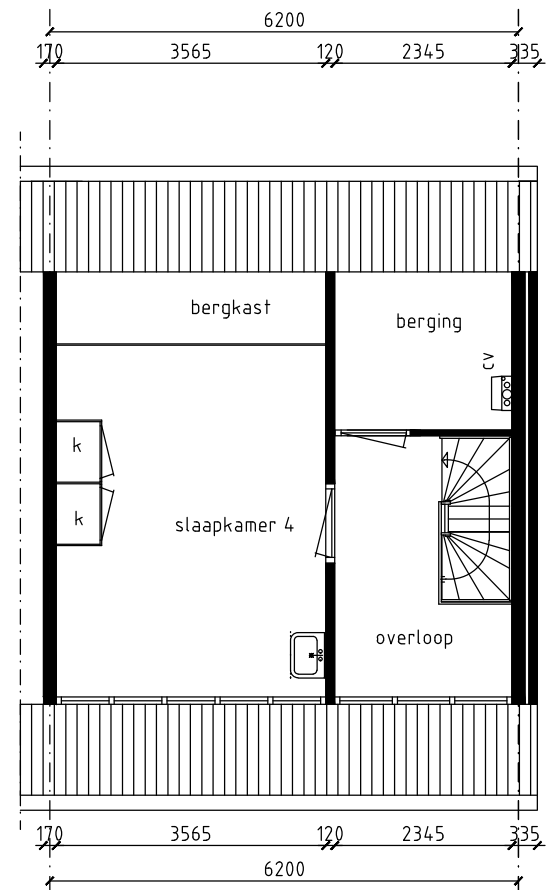

Van Kinsbergenlaan 49
4535 BH Terneuzen
Complex 12.78

LEGENDA

-  cv - ketel
-  mech. ventilatie-unit
-  opstelplaats wasmachine
-  opstelplaats droger
-  opstelplaats koelkast
-  fornuis

BEGANE GROND

VERDIEPING