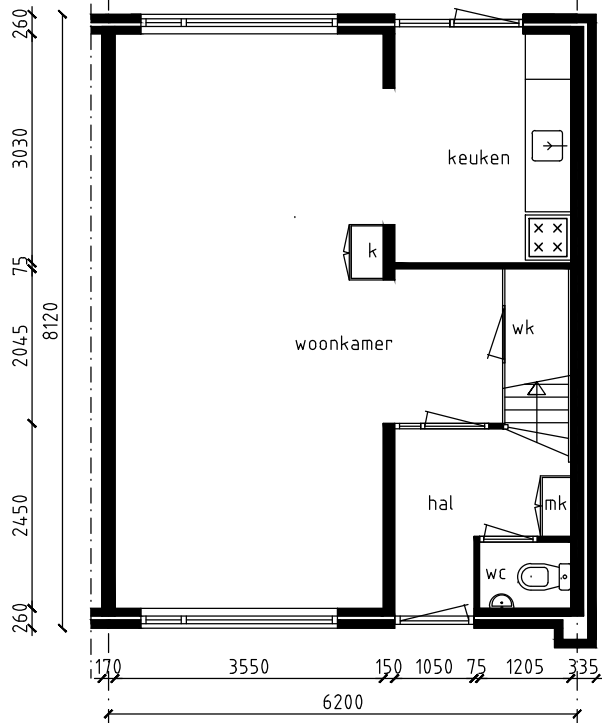

Van Kinsbergenlaan 49
4535 BH Terneuzen
Complex 12.78

LEGENDA

-  cv - ketel
-  mech. ventilatie-unit
-  opstelplaats wasmachine
-  opstelplaats droger
-  opstelplaats koelkast
-  fornuis

BEGANE GROND

VERDIEPING