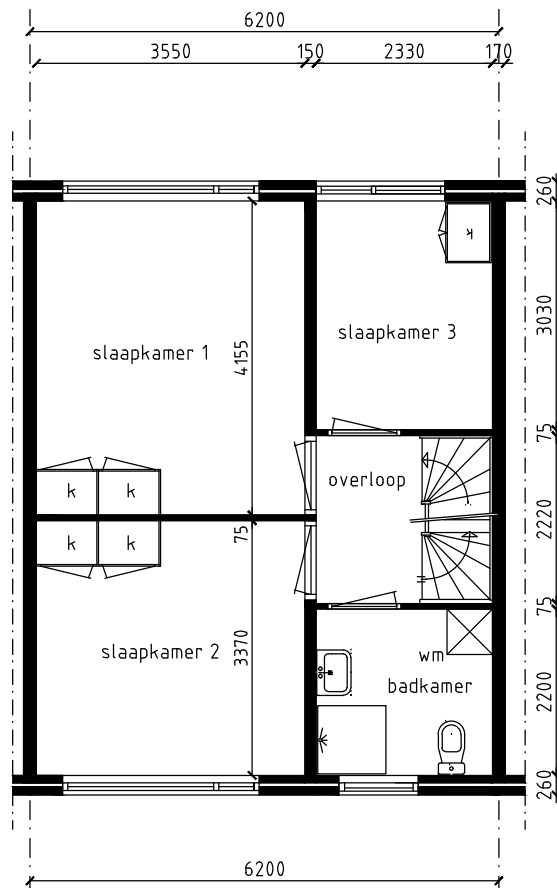

Van Kinsbergenlaan 29
4535 BG Terneuzen
Complex 12.78

LEGENDA

-  cv - ketel
-  mv mech. ventilatie-unit
-  wm opstelplaats wasmachine
-  dr opstelplaats droger
-  kk opstelplaats koelkast
-  fornuis

BEGANE GROND

VERDIEPING

ZOLDER