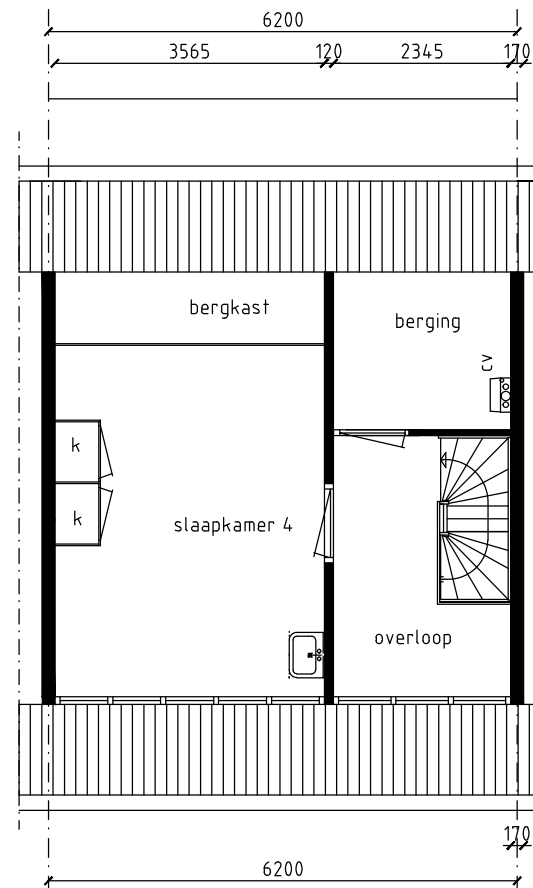

Van Kinsbergenlaan 29
4535 BG Terneuzen
Complex 12.78

LEGENDA

-  cv - ketel
-  mv mech. ventilatie-unit
-  wm opstelplaats wasmachine
-  dr opstelplaats droger
-  kk opstelplaats koelkast
-  fornuis

BEGANE GROND

VERDIEPING

ZOLDER