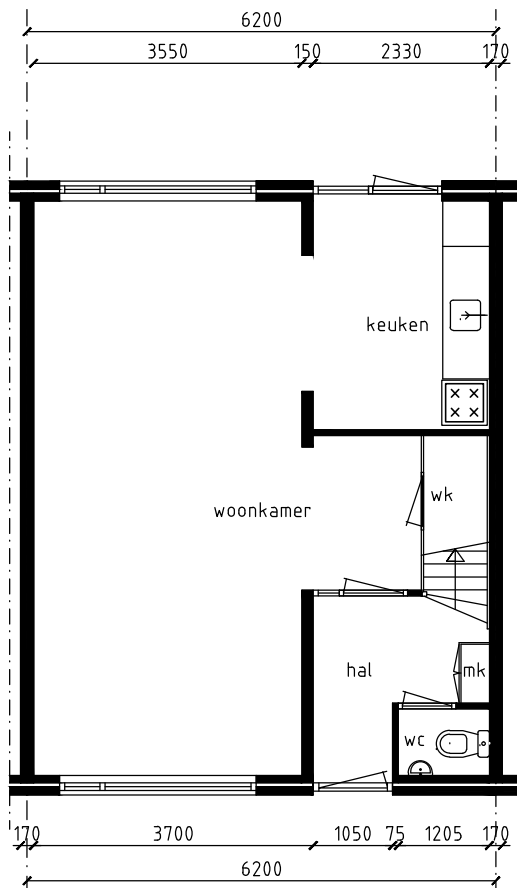

Van Kinsbergenlaan 29
4535 BG Terneuzen
Complex 12.78

LEGENDA

-  cv - ketel
-  mv mech. ventilatie-unit
-  wm opstelplaats wasmachine
-  dr opstelplaats droger
-  kk opstelplaats koelkast
-  fornuis

BEGANE GROND

VERDIEPING

ZOLDER