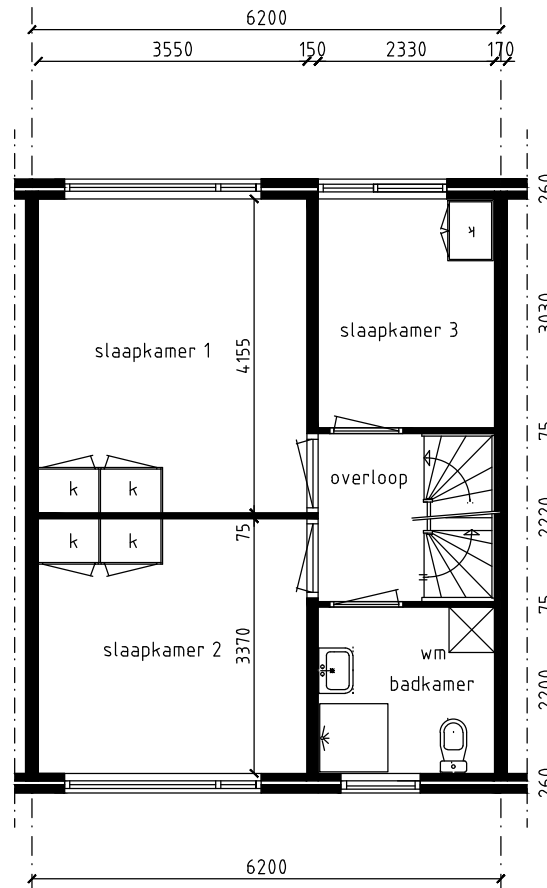

Van Kinsbergenlaan 17
4535 BG Terneuzen
Complex 12.78

LEGENDA

-  cv - ketel
-  mv mech. ventilatie-unit
-  wm opstelplaats wasmachine
-  dr opstelplaats droger
-  kk opstelplaats koelkast
-  fornuis

BEGANE GROND

VERDIEPING

ZOLDER