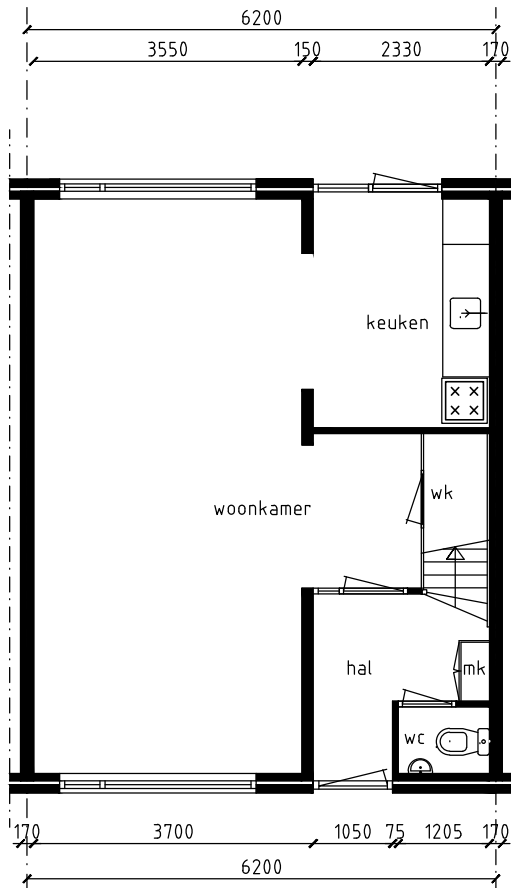

Van Kinsbergenlaan 17
4535 BG Terneuzen
Complex 12.78

LEGENDA

-  cv - ketel
-  mv mech. ventilatie-unit
-  wm opstelplaats wasmachine
-  dr opstelplaats droger
-  kk opstelplaats koelkast
-  fornuis

BEGANE GROND

VERDIEPING

ZOLDER