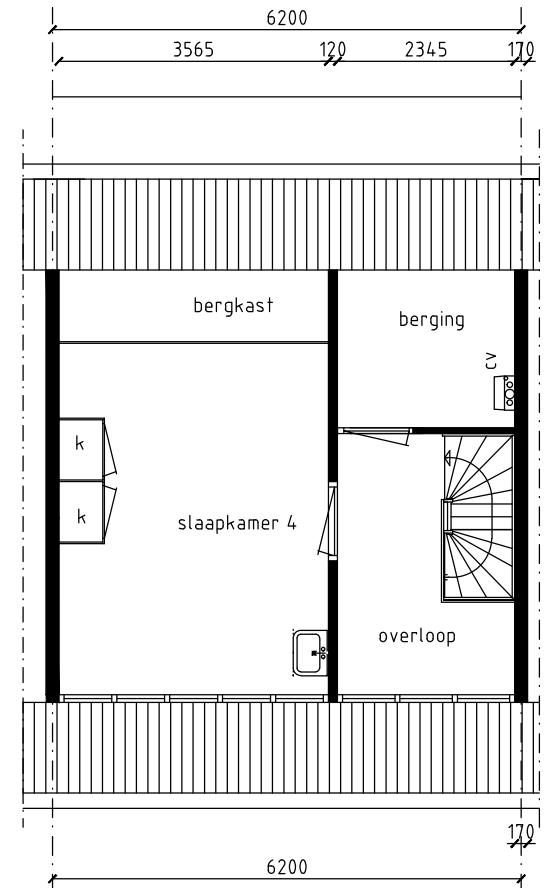

Van Kinsbergenlaan 17
4535 BG Terneuzen
Complex 12.78

LEGENDA

- cv - ketel
- mv mech. ventilatie-unit
- wm opstelplaats wasmachine
- dr opstelplaats droger
- kk opstelplaats koelkast
- fornuis

BEGANE GROND

VERDIEPING

ZOLDER