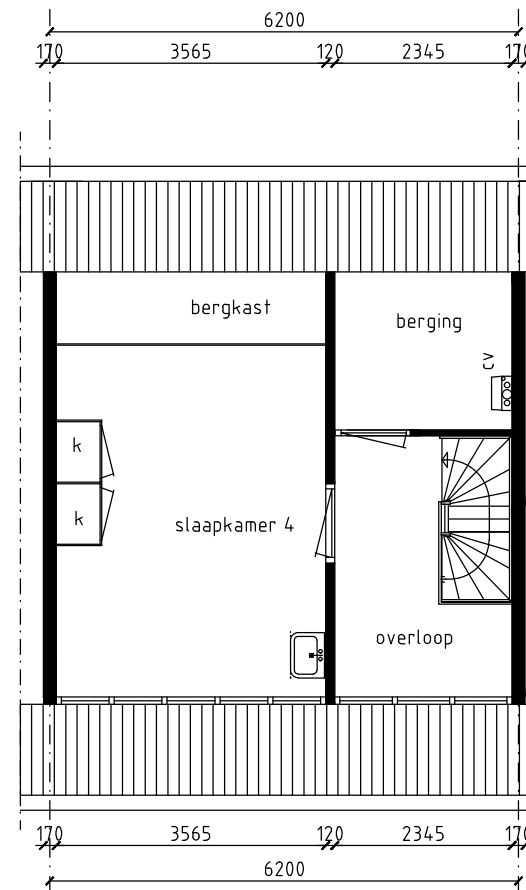

Michiel de Ruijtersingel 38
4535 AX Terneuzen
Complex 12.78

LEGENDA

- cv - ketel
- mv mech. ventilatie-unit
- wm opstelplaats wasmachine
- dr opstelplaats droger
- kk opstelplaats koelkast
- fornuis

BEGANE GROND

VERDIEPING

ZOLDER