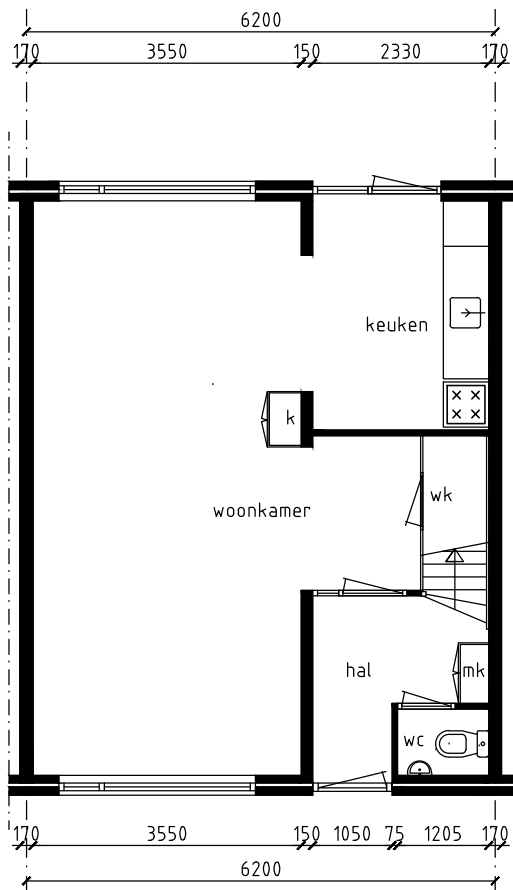

Michiel de Ruijtersingel 38  
4535 AX Terneuzen  
Complex 12.78

LEGENDA

-  cv - ketel
-  mv mech. ventilatie-unit
-  wm opstelplaats wasmachine
-  dr opstelplaats droger
-  kk opstelplaats koelkast
-  fornuis