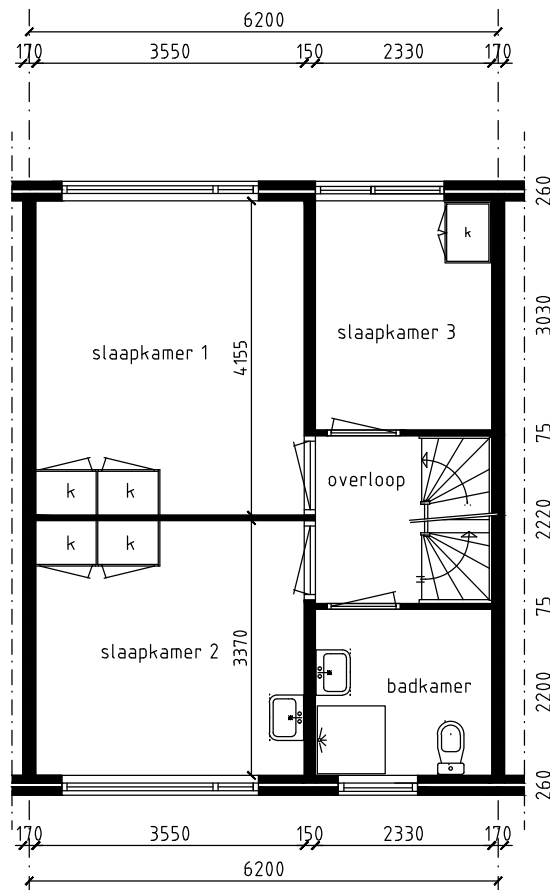

VERDIEPING